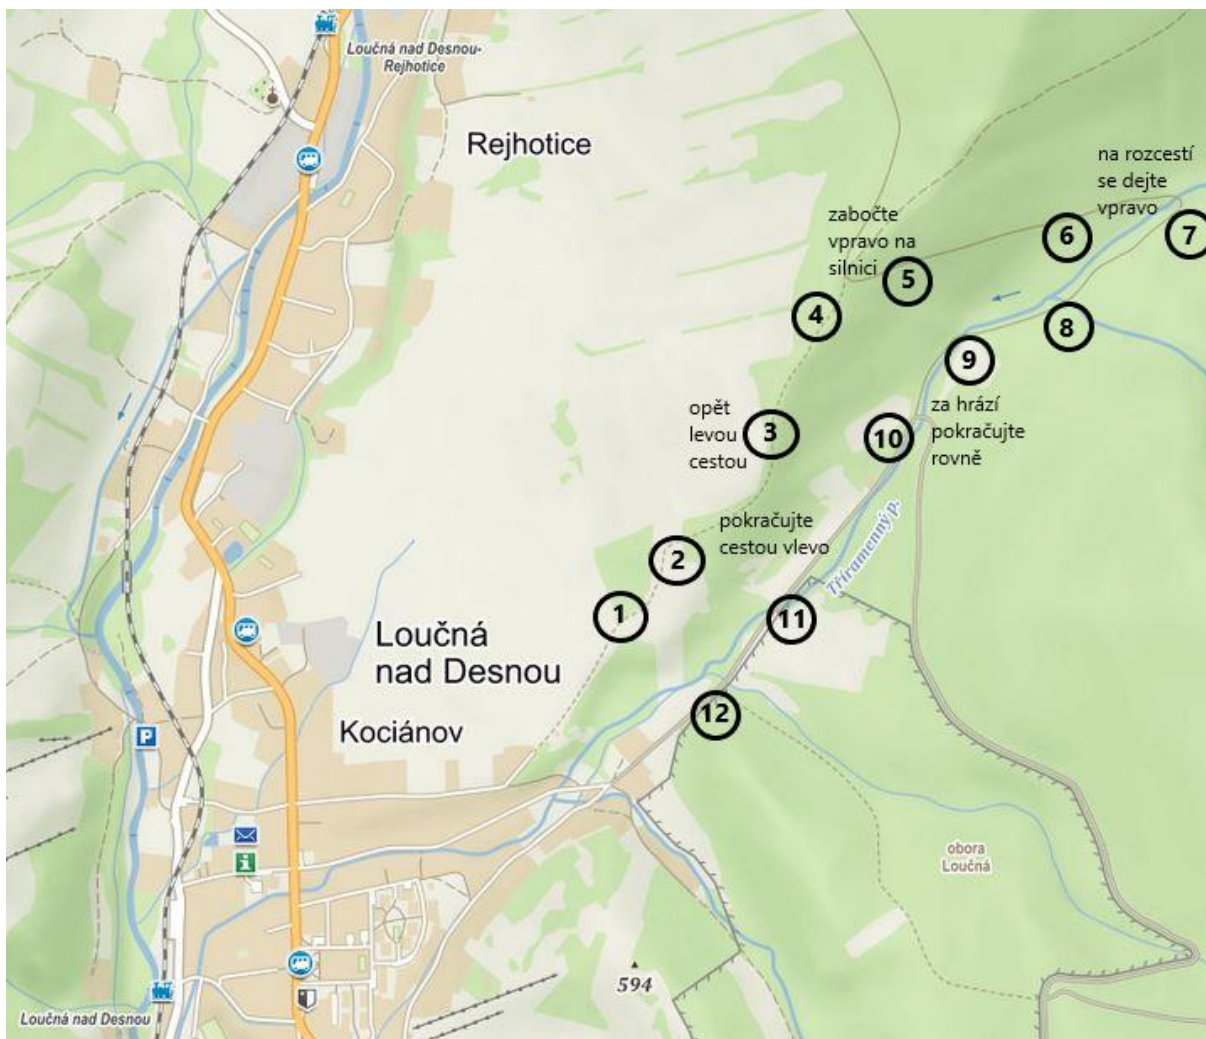

Velikonoční hra v Loučné nad Desnou – mapka

Čísla vám napoví, kde najít na trase jednotlivá vejíčka.

Máte dotaz nebo nějaké potíže s úkoly?
Volejte +420 777 902 738 ☺